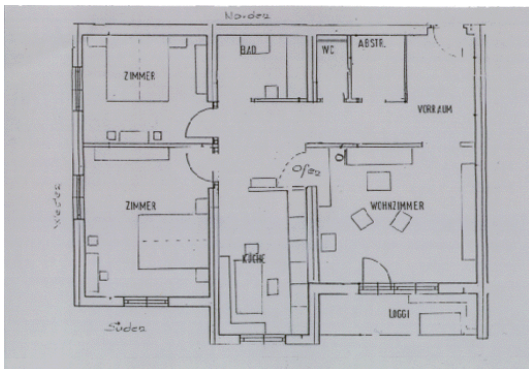

### Wo finden Sie die Wohnung?

Sie liegt im 1. Obergeschoss des Wohnhauses Oberdorf Nr. 68, in sehr ruhiger Lage mit direktem Blick zum See.

Am Lageplan des Weißensee Prospektes ist sie leider nicht eingezeichnet. Sie finden sie jedoch im Prospekt im Planquadrat E44 zwischen den Häusern Nr. 72 und Nr. 3.

### Wie ist die Ausstattung der Wohnung?

Die sehr helle und freundliche Wohnung, welche nach Süd-Westen ausgerichtet ist, bietet mit ihren 92 m<sup>2</sup> ausreichend Platz für 4-5 Personen. Sie ist zur Gänze mit Parkett-, bzw. Fliesenboden ausgestattet.

Sie umfasst folgende Räumlichkeiten:

- Großer Vorräum
- Wohnzimmer  
Liebevoll gestaltetes Wohnzimmer mit Balkon nach Süden und Seeblick. Fernseher mit SAT-Anschluss und Radiogerät. Es steht Ihnen auch ein Kachelofen zur Verfügung, den wir im Winter gerne für Sie heizen.